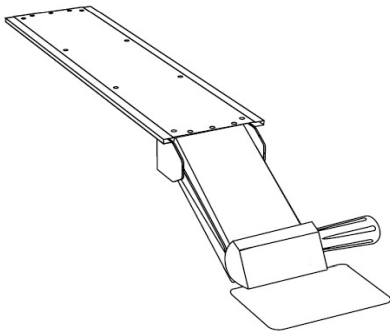

6G (černý), 6GW (bílý)

Nejdokonalejší klávesnicový mechanismus do dneška vyvinutý společností Humanscale, 6G poskytuje intuitivní ergonomickou nastavitelnost a bezkonkurenční styl.

178mm výšková nastavitelnost
45mm nad kolejnicí až 133mm pod kolejnicí
Standardní kolejnice 550mm dlouhá

5G (černý) 5GV (Platinum)

Světově nejprodávanější mechanismus pro klávesnice, 5G kombinuje snadnou nastavitelnost sklonu a výšky s pomocí číselníku s nejsilnějším raménem na trhu.

160mm výšková nastavitelnost
32mm nad kolejnicí až 127mm pod kolejnicí
Standardní kolejnice 550mm dlouhá