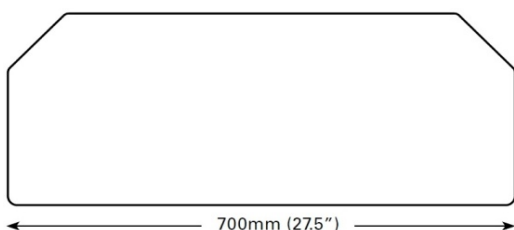

400 Diagonal Big

Již dodávaná s podložkou pod myš
Nevyplňuje se podložka pod myš