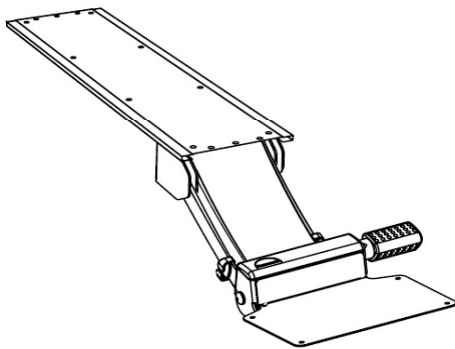

podložka
zápěstí

5

kolejnice

1

Volba mechanismu

Všechny klávesnicové mechanismy nabízejí sklon 0° - 15° pro pozici psaní s nízkým rizikem. Konfigurace pro sestavení zákazníkem jsou k dispozici pouze v černé barvě, pokud není uvedeno jinak.

6G (černý), 6GW (bílý)

Nejdokonalejší klávesnicový mechanismus do dneška vyvinutý společností Humanscale, 6G poskytuje intuitivní ergonomickou nastavitelnost a bezkonkurenční styl.

178mm výšková nastavitelnost
45mm nad kolejnicí až 133mm pod kolejnicí
Standardní kolejnice 550mm dlouhá

5G (černý) 5GV (Platinum)

Světově nejprodávanější mechanismus pro klávesnice, 5G kombinuje snadnou nastavitelnost sklonu a výšky s pomocí číselníku s nejsilnějším raménem na trhu.

160mm výšková nastavitelnost
32mm nad kolejnicí až 127mm pod kolejnicí
Standardní kolejnice 550mm dlouhá