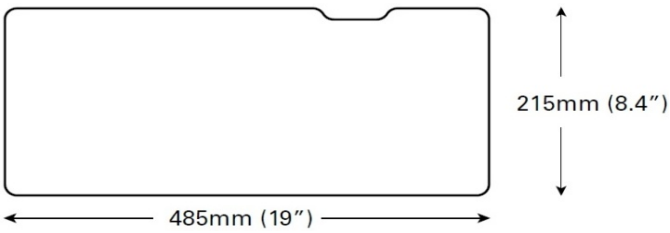

950 Standard Compact

K dispozici v bílé 6GW
K dispozici s Platinum 5GV