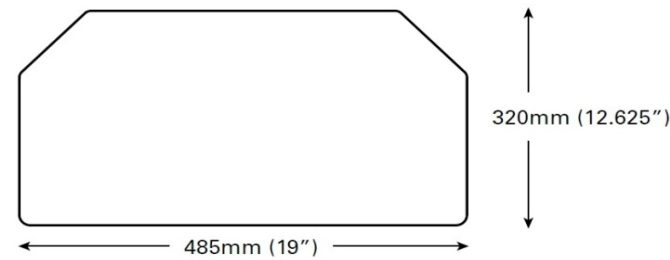

700 Diagonal