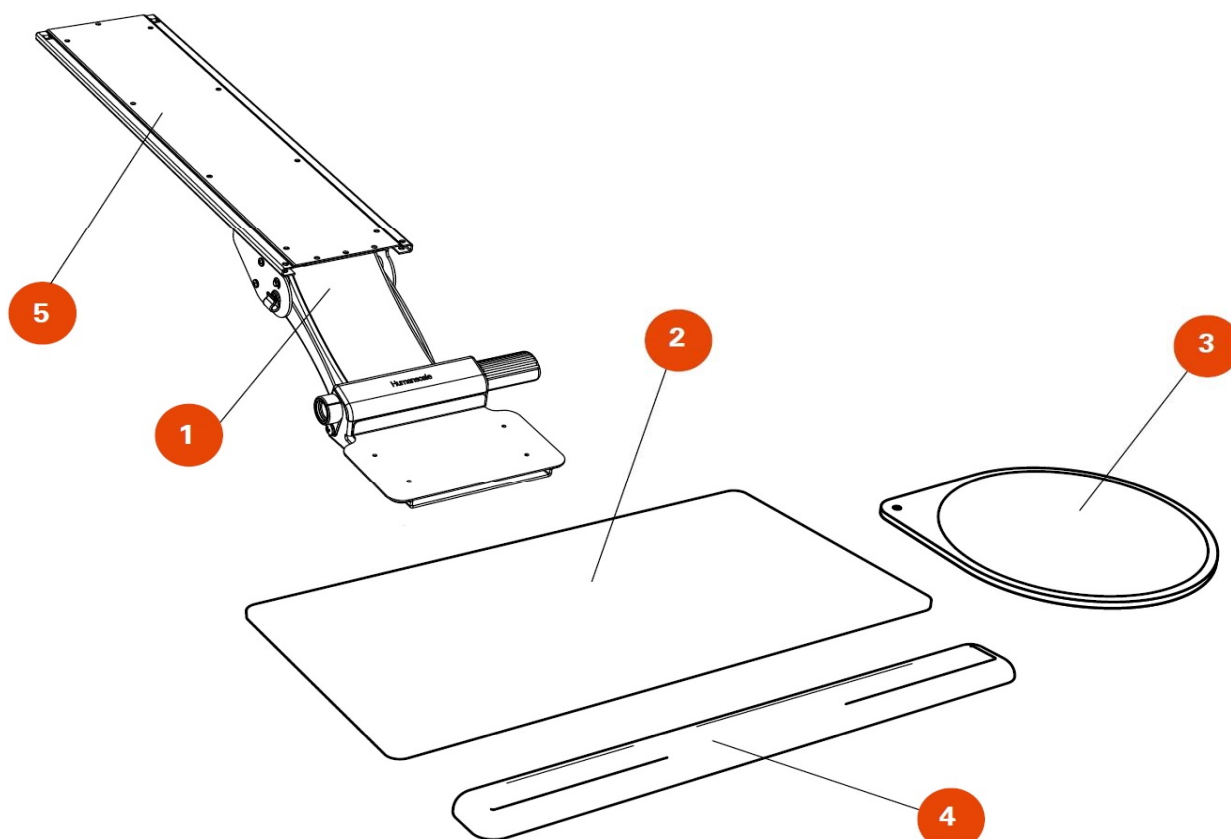

Bílý mechanismus s bílou klávesnicí a deskou pro myš, šedá opěra zápěstí a podložka pod myš.
Platinový mechanismus s platinovou klávesnicí a deskou pro myš, šedá opěra zápěstí a podložka pod myš.
Černý mechanismus s černou klávesnicí a deskou pro myš, černá opěra zápěstí a podložka pod myš.

podložka
zápěstí

5

kolejnice

1

Volba mechanismu

Všechny klávesnicové mechanismy nabízejí sklon 0° - 15° pro pozici psaní s nízkým rizikem. Konfigurace pro sestavení zákazníkem jsou k dispozici pouze v černé barvě, pokud není uvedeno jinak.

6G (černý), 6GW (bílý)

Nejdokonalejší klávesnicový mechanismus do dneška vyvinutý společností Humanscale, 6G poskytuje intuitivní ergonomickou nastavitelnost a bezkonkurenční styl.

178mm výšková nastavitelnost
45mm nad kolejnicí až 133mm pod kolejnicí
Standardní kolejnice 550mm dlouhá