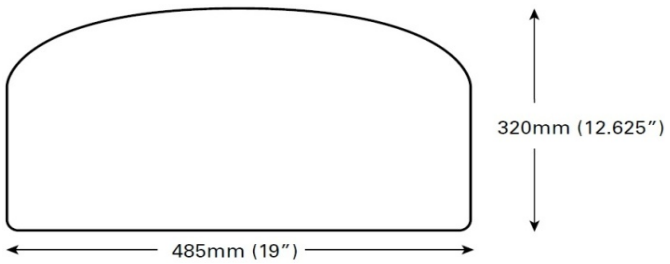

800 Radiused