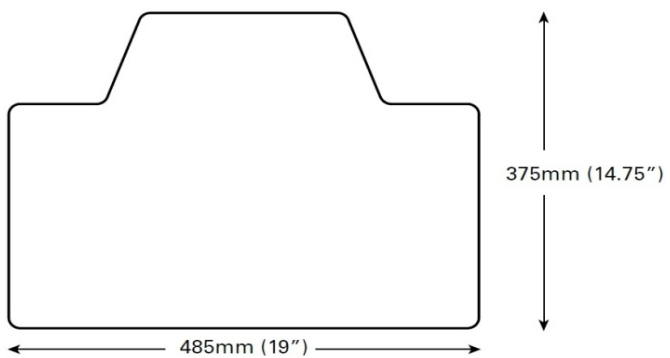

600 Extender