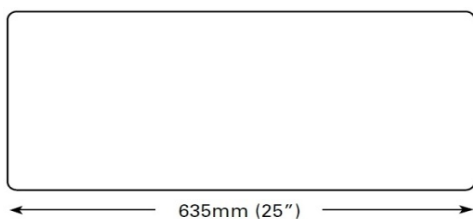

Základní deska klávesnice, pokračování

550 Big Compact

Již dodávaná s podložkou pod myš
Nevyplňuje se podložka pod myš

K dispozici s Platinum 5GV