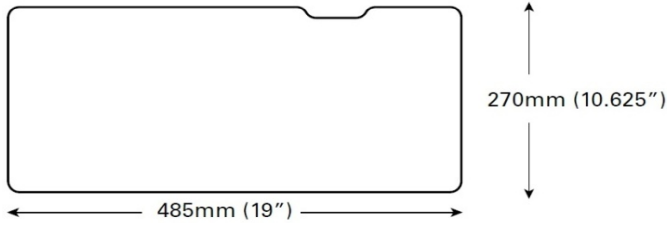

2 Základní deska klávesnice

900 Standard

K dispozici v bílé 6GW
K dispozici s Platinum 5GV