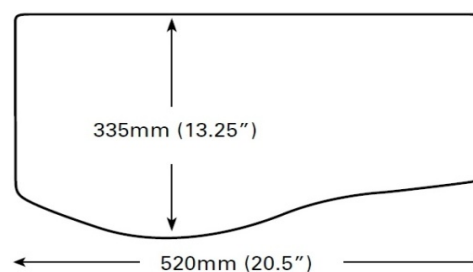

100 Combo

Bez podložek zápěstí