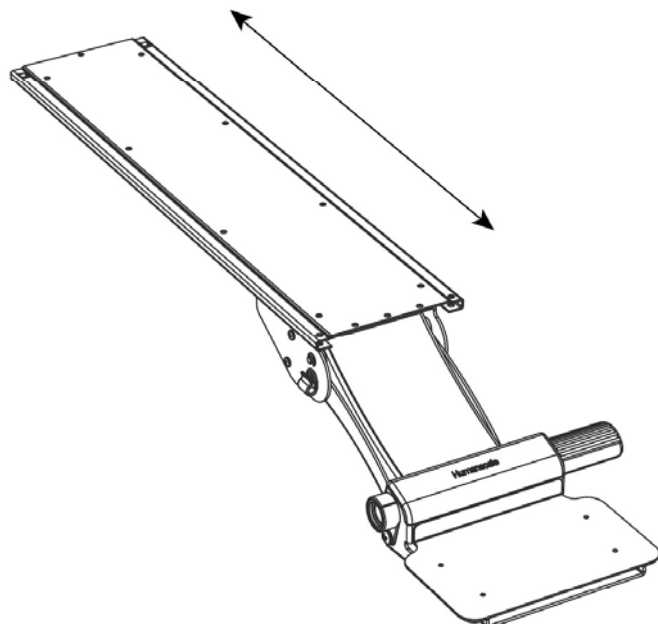

5

Kolejnice

Ke všem mechanismům si můžete vybrat vyhovující délku kolejnice.

27	685 mm (27") kolej
25	635mm (25") kolej
22	Standard 550mm (21,625") kolej
18	455mm (15") kolej
16	405mm (18" kolej
14	355mm (14") kolej
11	280mm (11") kolej