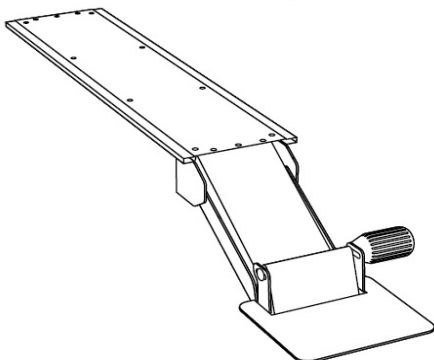

5G (černý) 5GV (Platinum)

Světově nejprodávanější mechanismus pro klávesnice, 5G kombinuje snadnou nastavitelnost sklonu a výšky s pomocí číselníku s nejsilnějším raménem na trhu.

160mm výšková nastavitelnost
32mm nad kolejnicí až 127mm pod kolejnicí
Standardní kolejnice 550mm dlouhá

4G (černý)

4G představuje revoluční klávesnicovou technologii s jednoduchým číselníkovým systémem nastavitelnosti úhlu sklonu klávesnice.

160mm výšková nastavitelnost
32mm nad kolejnicí až 127mm pod kolejnicí
Standardní kolejnice 550mm dlouhá

2G (černý)

Původní standardní držák, 2G nabízí nezávislé nastavení výšky a sklonu a bezkonkurenční stabilitu.

160mm výšková nastavitelnost
127mm nad kolejnicí až 32mm pod kolejnicí
Standardní kolejnice 550mm dlouhá