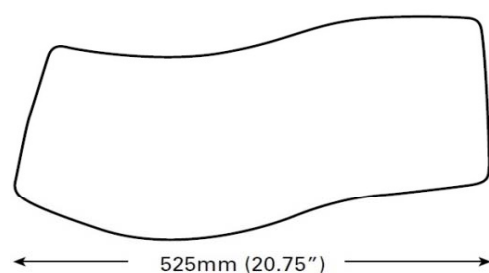

300 Curved

Bez podložek zápěstí