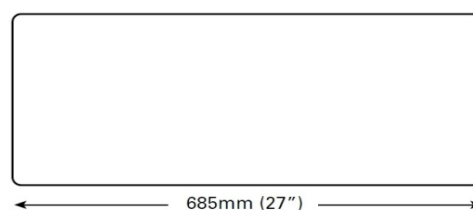

500 Big

Již dodávaná s podložkou pod myš
Nevyplňuje se podložka pod myš

K dispozici s Platinum 5GV