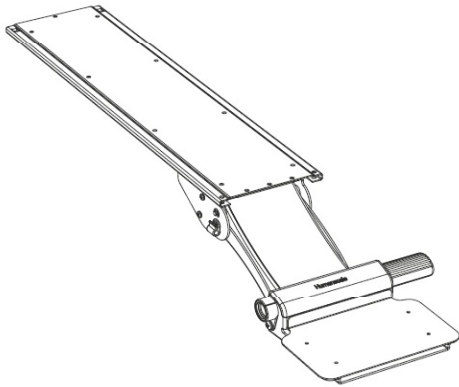

podložka
zápěstí

5

kolejnice

1

Volba mechanismu

Všechny klávesnicové mechanismy nabízejí sklon 0° - 15° pro pozici psaní s nízkým rizikem. Konfigurace pro sestavení zákazníkem jsou k dispozici pouze v černé barvě, pokud není uvedeno jinak.

6G (černý), 6GW (bílý)

Nejdokonalejší klávesnicový mechanismus do dneška vyvinutý společností Humanscale, 6G poskytuje intuitivní ergonomickou nastavitelnost a bezkonkurenční styl.

178mm výšková nastavitelnost
45mm nad kolejnicí až 133mm pod kolejnicí
Standardní kolejnice 550mm dlouhá

5G (černý) 5GV (Platinum)

Světově nejprodávanější mechanismus pro klávesnice, 5G kombinuje snadnou nastavitelnost sklonu a výšky s pomocí číselníku s nejsilnějším raménem na trhu.

160mm výšková nastavitelnost
32mm nad kolejnicí až 127mm pod kolejnicí
Standardní kolejnice 550mm dlouhá