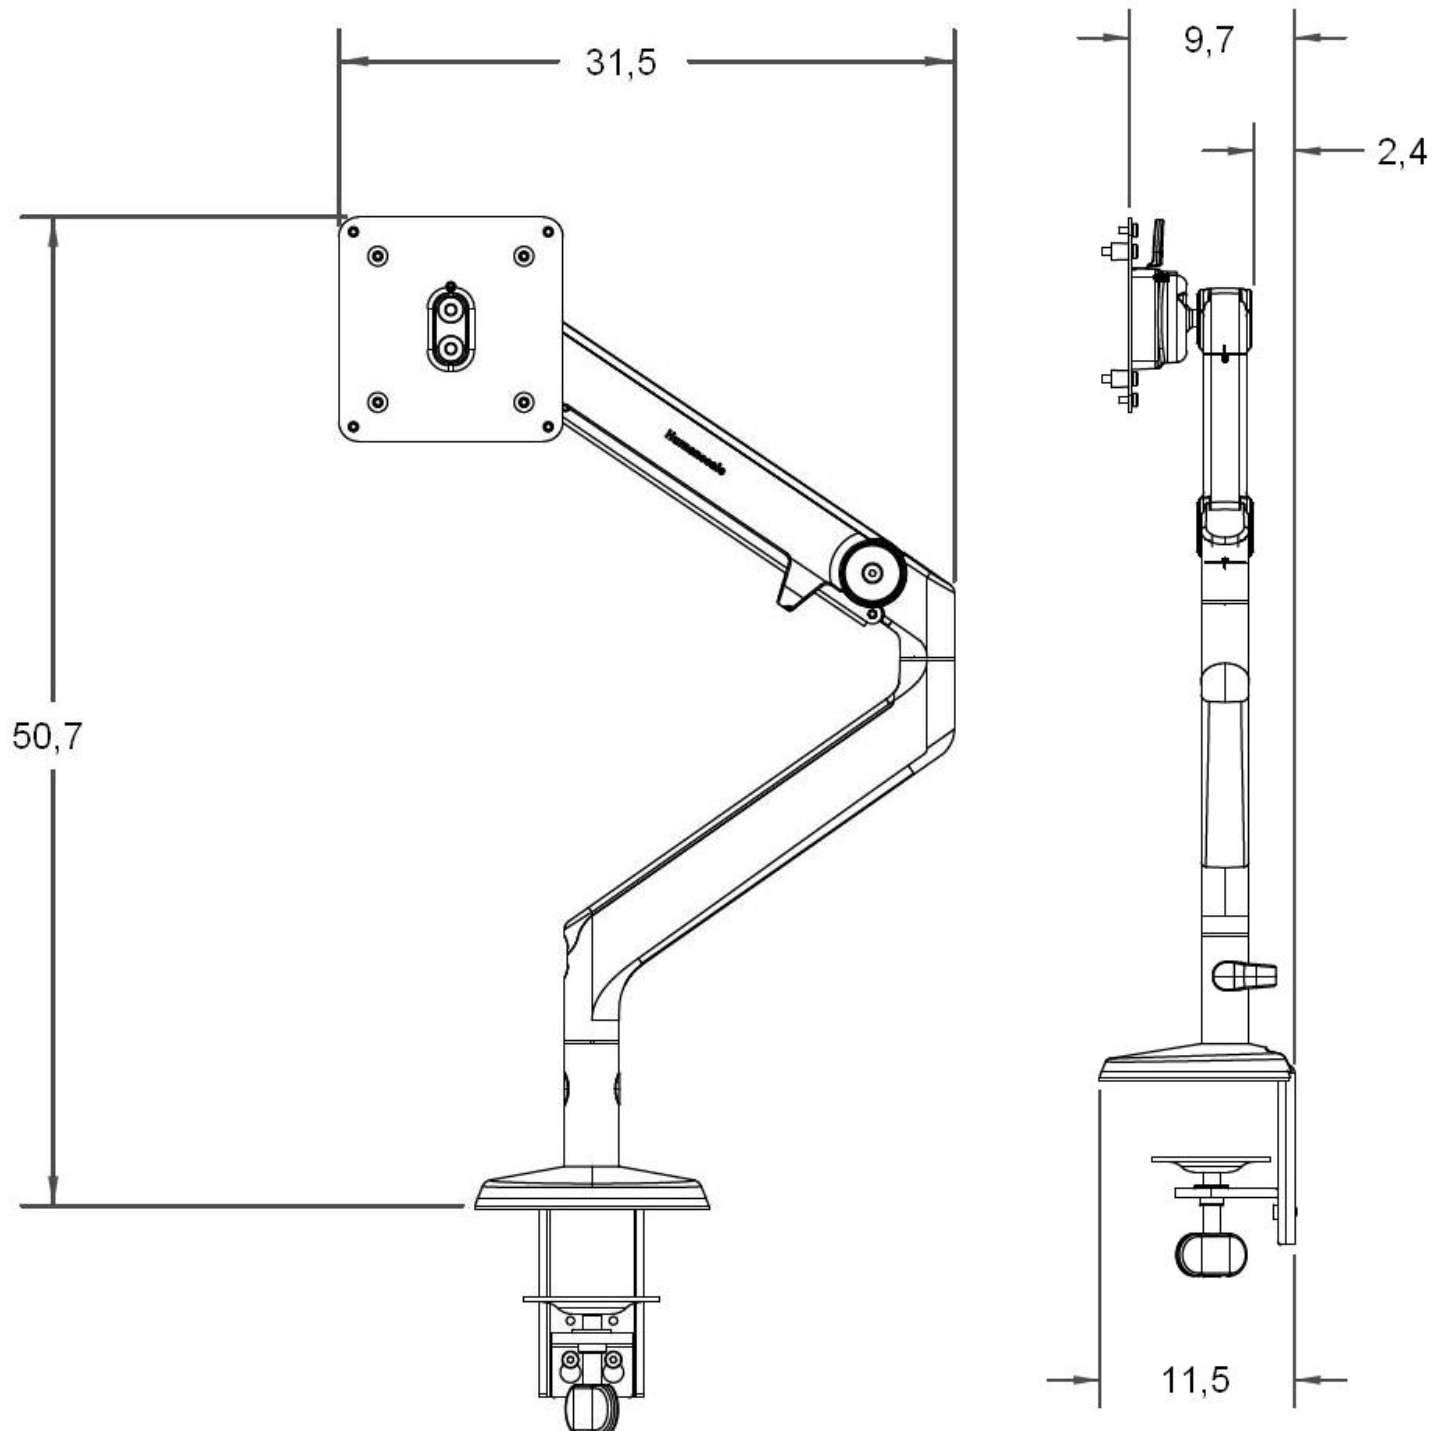

Technická data ramene M2

Rozměry udávané centimetrech