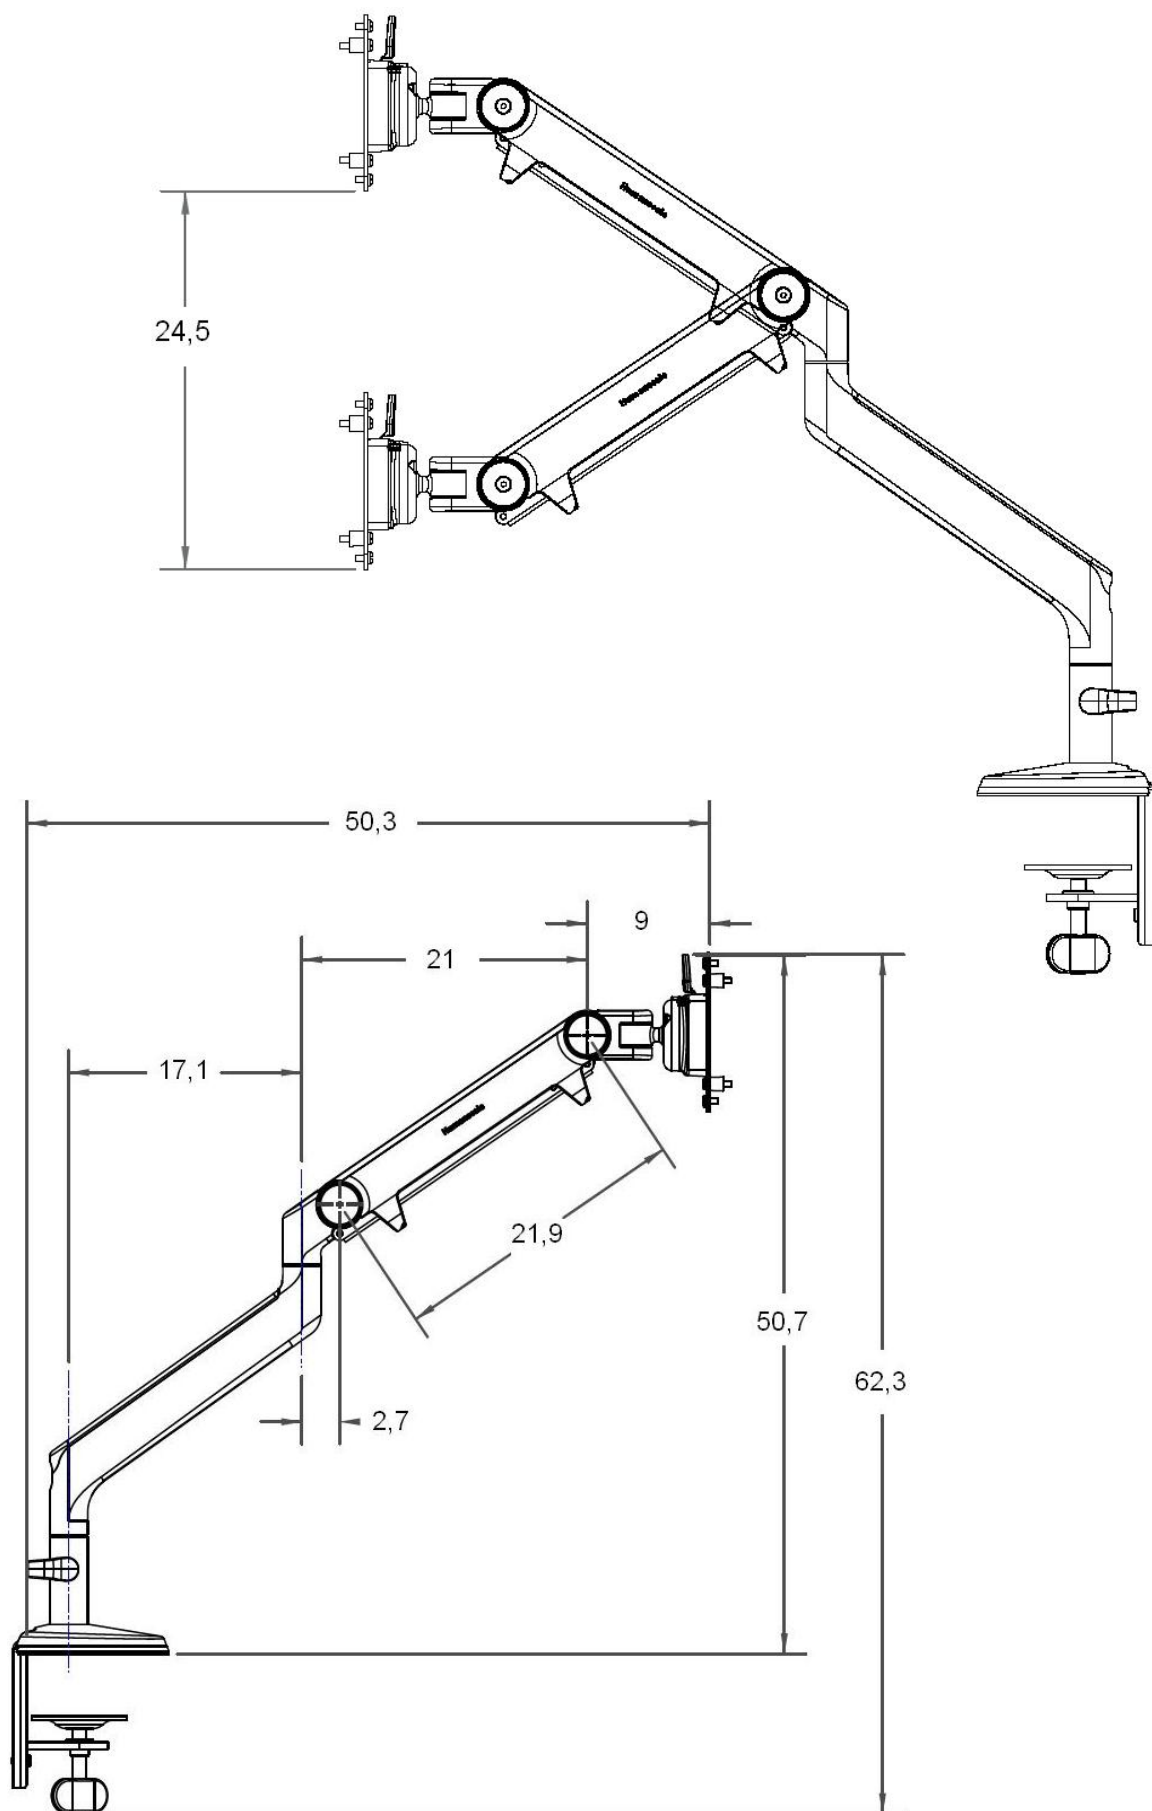

Technická data ramene M2

Rozměry udávané centimetrech